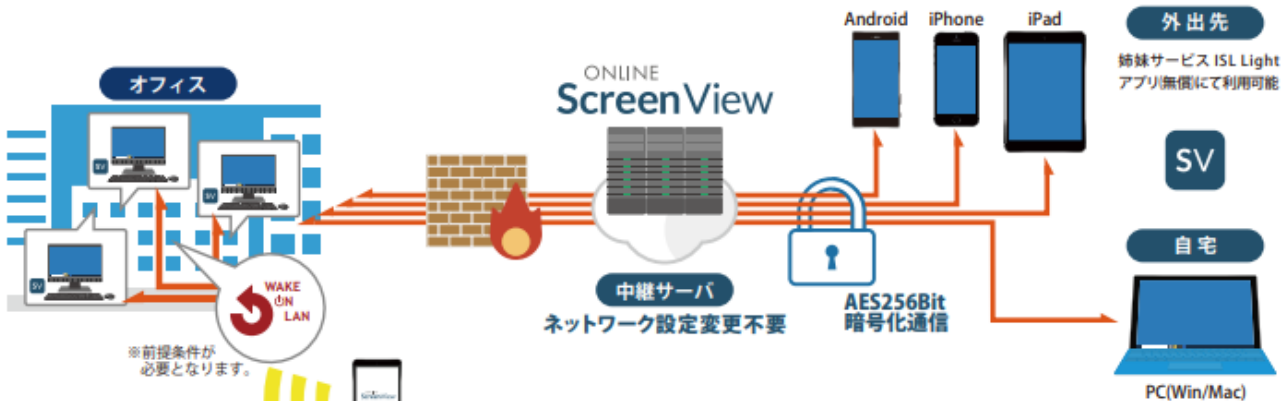

OnlineScreenViewですぐにテレワークを実施できました！

当社では、今までテレワーク、BCP対策の準備、検討はできておりませんでした。そんな中、インフルエンザの蔓延、さらに追い打ちとして、新型ウィルス。会社トップに、テレワーク環境をすぐ準備するように求められました。他の手法であると手続き、機材調達、環境準備など費用と時間を要する中、OnlineScreenViewでは安価に短期で環境を作ることができました。

リモートワークには、圧倒的な軽さで最高のモビリティを実現した超軽量モバイルPC「LIFEBOOK Uシリーズ」が最適です。

ONLINE ScreenViewで直ぐにリモートワークができる理由!

インターネット環境さえあれば即利用可能 80ポート/443ポート使用
Win/Macとスマートフォンなど、シチュエーションに応じてさまざまなデバイスが利用可能です。

※前提条件が必要となります。

同じセグメント内の電源の入ったサーバやPCにOnlineScreen Viewのエージェントプログラムがインストールされていれば起動可能