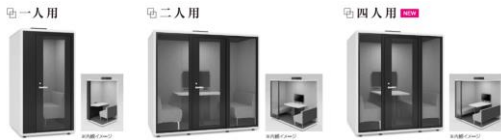

ワークブース・Web会議ブース

Web会議で会議室を占領していませんか？

在宅勤務や遠隔会議といった「リモートワーク」を中心とした働き方が進むにつれ、個室の重要性が増えています。安心して集中しやすく、Web会議が実施しやすい環境をご提案致します。

TELECUBE by OKAMURA

室内の空気を常に循環
天井に換気ファンを装備
1分未満でブース内の空気をすべて換気し
密閉を防ぎます

【テレキューブ | ワークブース】最高の集中環境をもたらすフルクローズ型ワークブース

高遮音の個室ブースが防災設備工事不要で実現可能。WEB会議や採用面談としても利用可能です。照明・換気ファン・机上電源・消化液を標準搭載。

NEW NORMAL

オフィスの新たなカタチ：リアルコミュニケーションセンター by ITOKI

オンライン会議：つながるをもっと快適に

距離を保ちながら短時間で情報共有、意見交換を行う空間。ICTツールを備え、オンライン会議でも、同じ空間で共同作業しているような感覚で行えます。