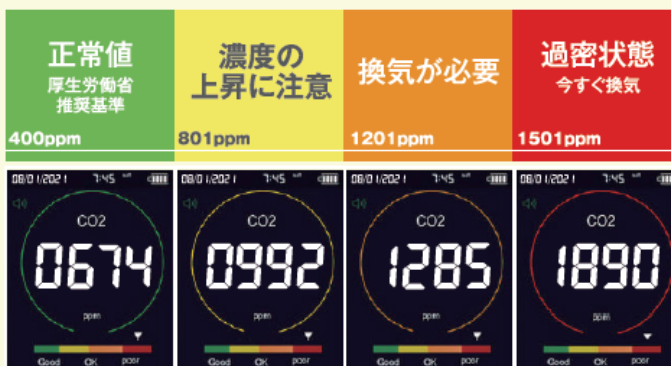

二酸化炭素濃度 (CO2濃度)・温度・湿度をリアルタイムで監視しモニターに表示。空間の換気状況を可視化します。

CO2濃度を色と音でお知らせ

空間の二酸化炭素濃度が上がると、換気をお知らせするアラーム音が鳴ります。画面内の色が緑→黄→橙→赤と変わります。